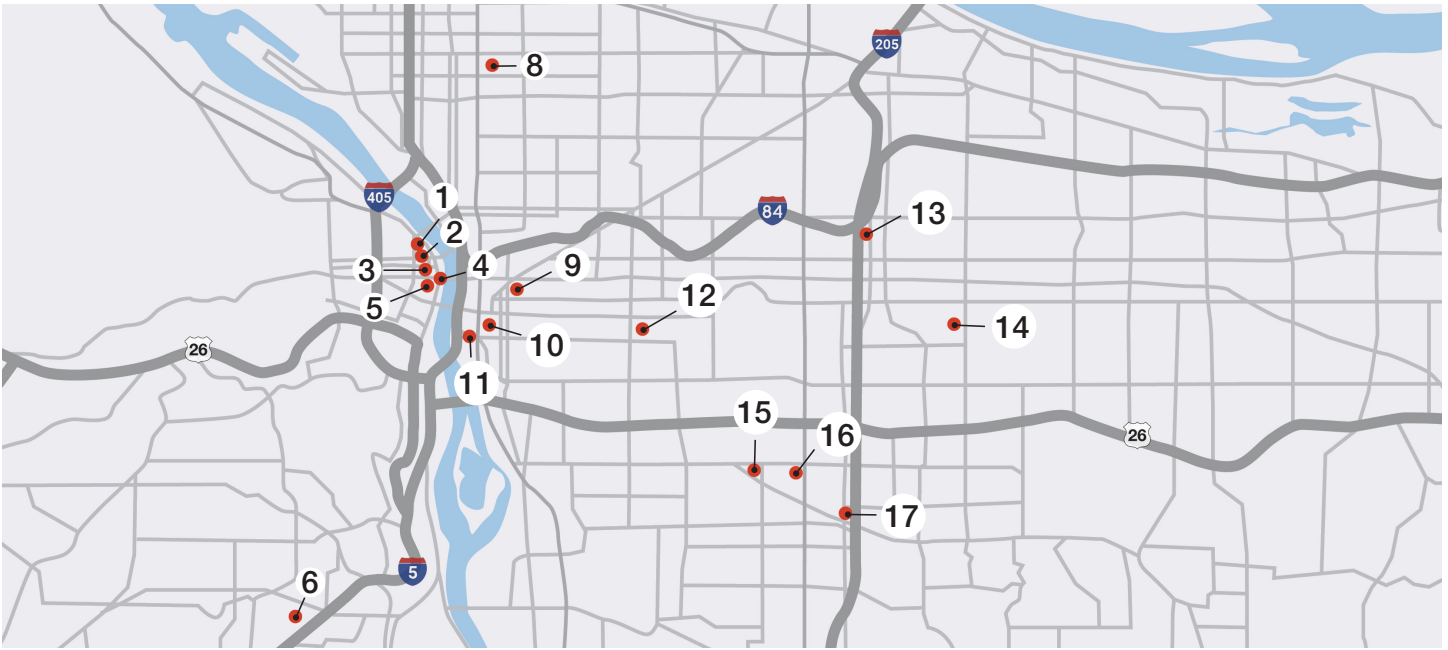

NHẬT ỚNG TIÊM VỚI

4 Bước Đơn Giản

Hầu như không có nguy cơ lây nhiễm cho người vô tình bị ống tiêm đã vứt bỏ chọc phải, nhưng ống tiêm được thải bỏ không đúng cách đang khiến công chúng ngày càng lo ngại. Sau đây là những cách để giữ cho đường phố của chúng ta luôn an toàn và sạch sẽ bằng cách thải bỏ ống tiêm vứt đi đúng cách.

1.

NHẬT LÊN

Một số người thích sử dụng kẹp, kim hoặc dụng cụ lấy rác.

2.

THẢ VÀO TRONG

Sử dụng hộp nhựa cứng có nắp. Bỏ ống tiêm vào, mỗi lần một ống, mũi kim chỉ xuống phía dưới.

3.

ĐÓNG NẮP BỊT KÍN

THẢI BỎ

Việc ném ống tiêm vào thùng rác là vi phạm pháp luật ngay cả khi chúng được đặt trong hộp nhựa an toàn. Thay vào đó, hãy bỏ hộp đựng ống tiêm tại một trong các địa điểm sau:

1. **Dự án Trung chuyển**
NW Irving, giữa NW 6th Ave. và Broadway
2. **Trạm xe buýt Greyhound,**
NW Glisan St., giữa NW 5th và 6th Avenues
3. **NW Davis St.,**
Giữa NW 4th và 5th Avenues
4. **Công Viên Waterfront, Cầu Burnside Bridge** ở phía tây Cầu Burnside Bridge
5. **SW 2nd Ave và Ash St.,**
gần Skidmore Fountain
6. **Trạm Cứu Hòa Multnomah Village**
8720 SW 30th Ave., Portland
7. **Trạm Cứu Hòa St. John's***
7205 N Alta Ave., Portland
*Không được hiển thị trên bản đồ.
8. **Khu vực phía Bắc của Trung Tâm Y Tế Cộng Đồng Đông Bắc,** 714 NE Alberta St., Portland
9. **Francis and Clare Commons,**
SE 11th Ave. và SE Oak St., Portland
10. **Tòa Nhà Quận Multnomah,**
501 SE Hawthorne Blvd, Portland
11. **Multnomah County Bridge Shop**
1403 SE Water Ave, Portland
12. **Bãi Đậu Xe Thư Viện Belmont,**
1038 SE Cesar Estrada Chavez Blvd, Portland
13. **Phòng Khám Oregon,**
NE Multnomah và 99th Ave.
14. **Bãi đậu xe Thư Viện Midland,**
805 SE 122nd Ave., Portland
15. **Trạm Cứu Hòa Multnomah Village,**
5211 SE Mall St., Portland
16. **Bãi đậu xe Thư Viện Holgate,**
7905 SE Holgate Blvd., Portland
17. **Trạm Cứu Hòa Lents**
5707 SE 92nd Ave., Portland